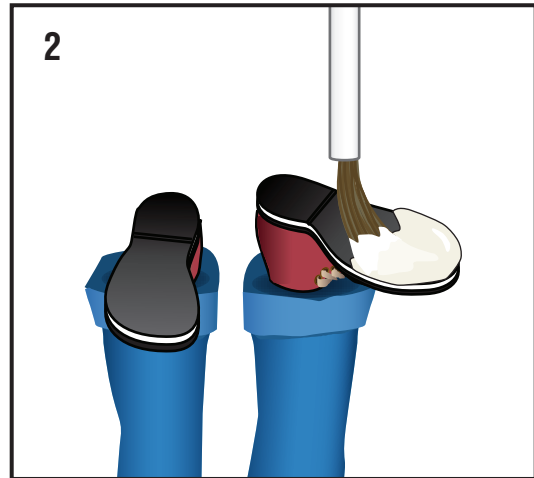

SCENIC ACCENTS® GLUE

A198

INSTRUCTIONS / INSTRUCTIONS / INSTRUCCIONES / ANWEISUNGEN

Conforms
to Health
Requirements of
ASTM D4236

CAUTION: Store above 32° F (0° C).
ATTENTION : Conserver au-dessus de 0°C.
PRECAUCIÓN: Almacenar por encima de 0°C.
ACHTUNG: Über 0°C aufbewahren.