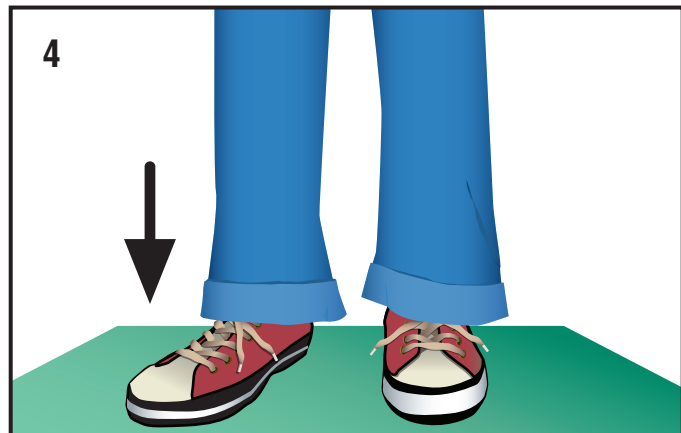

SCENIC ACCENTS® GLUE

A198

INSTRUCTIONS / INSTRUCTIONS / INSTRUCCIONES / ANWEISUNGEN

Conforms
to Health
Requirements of
ASTM D4236

CAUTION: Store above 32° F (0° C).
ATTENTION : Conserver au-dessus de 0°C.
PRECAUCIÓN: Almacenar por encima de 0°C.
ACHTUNG: Über 0°C aufbewahren.