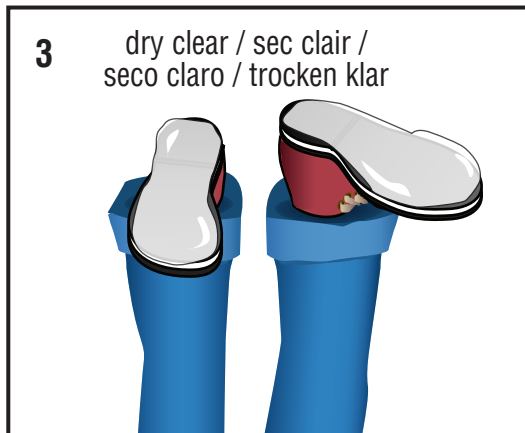

SCENIC ACCENTS® GLUE

A198

INSTRUCTIONS / INSTRUCTIONS / INSTRUCCIONES / ANWEISUNGEN

Conforms
to Health
Requirements of
ASTM D4236

CAUTION: Store above 32° F (0° C).
ATTENTION : Conserver au-dessus de 0°C.
PRECAUCIÓN: Almacenar por encima de 0°C.
ACHTUNG: Über 0°C aufbewahren.