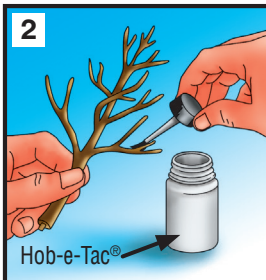

For Saplings / Pour Jeunes Arbres / Para Árboles Jóvenes / Für Einpflanzen

For Shrubs and Bushes / Pour Arbustes et Buissons / Para Matorrales y Arbustos / Für Sträucher und Büsche

Attach to layout with Scenic Glue™ (S190, sold separately).

Attacher à disposition à l'aide de Scenic Glue™ (S190, vendu séparément).

Péguelo donde desee con Scenic Glue™ (S190, se vende por separado).

Befestigen in die Landschaft verwenden Sie Scenic Glue™ (S190, separat erhältlich).

For Trees / Pour Arbres / Para Árboles / Für Bäumen

Apply Hob-e-Tac® (S195, sold separately). Let dry until clear.

Appliquer le Hob-e-Tac® (S195, vendu séparément). Laisser sécher jusqu'à clair.

Aplique Hob-e-Tac® (S195, se vende por separado). Deja que se seque hasta que quede claro.