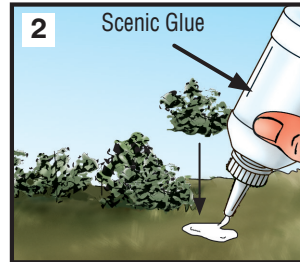

FINE-LEAF FOLIAGE™

MEDIUM GREEN F1131

INSTRUCTIONS / INSTRUCTIONS / INSTRUCCIONES / ANWEISUNGEN

Read the instructions carefully before beginning. For detailed instructions, visit woodlandscenics.com. / Lisez les instructions soigneusement avant de commencer. Pour obtenir des instructions détaillées, visitez woodlandscenics.com. / Lea las instrucciones completamente antes de empezar. Para instrucciones detalladas, visite woodlandscenics.com. / Lesen Sie vor Beginn sorgfältig die Anweisungen. Für ausführliche Informationen besuchen Sie bitte woodlandscenics.com.

For Saplings / Pour Jeunes Arbres / Para Árboles Jóvenes / Für Einpflanzen

For Shrubs and Bushes / Pour Arbustes et Buissons / Para Matorrales y Arbustos / Für Sträucher und Büsche

Attach to layout with Scenic Glue™ (S190, sold separately).

Attacher à disposition à l'aide de Scenic Glue™ (S190, vendu séparément).

Péguelo donde desee con Scenic Glue™ (S190, se vende por separado).

Befestigen in die Landschaft verwenden Sie Scenic Glue™ (S190, separat erhältlich).