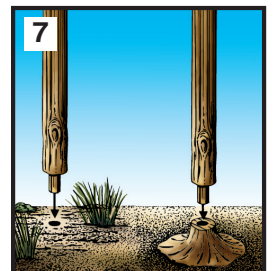

Conforms to Health Requirements of ASTM D4236

MODELING AND CARE INFORMATION: This product suggests the use of materials that may stain or cause damage. Take care to cover project area and clothing appropriately. Follow recommendations for use and cleanup.

Model making product. Not a toy! Not suitable for children under 14 years! / Produit pour le modélisme. Pas un jouet! Pas adapté aux enfants de moins de 14 ans! / Producto para modelismo. No es un juguete! No adecuado para niños menores de 14 años! / Modellbauartikel. Kein Spielzeug! Nicht geeignet für Kinder unter 14!