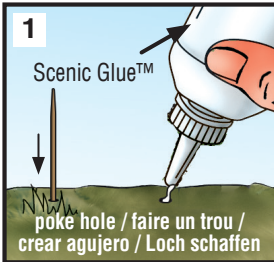

FINE-LEAF FOLIAGE™

MEDIUM GREEN F1131

INSTRUCTIONS / INSTRUCTIONS / INSTRUCCIONES / ANWEISUNGEN

Read the instructions carefully before beginning. For detailed instructions, visit woodlandscenics.com. / Lisez les instructions soigneusement avant de commencer. Pour obtenir des instructions détaillées, visitez woodlandscenics.com. / Lea las instrucciones completamente antes de empezar. Para instrucciones detalladas, visite woodlandscenics.com. / Lesen Sie vor Beginn sorgfältig die Anweisungen. Für ausführliche Informationen besuchen Sie bitte woodlandscenics.com.

For Saplings / Pour Jeunes Arbres / Para Árboles Jóvenes / Für Einpflanzen

For Shrubs and Bushes / Pour Arbustes et Buissons / Para Matorrales y Arbustos / Für Sträucher und Büsche

Attach to layout with Scenic Glue™ (S190, sold separately).

Attacher à disposition à l'aide de Scenic Glue™ (S190, vendu séparément).

Péguelo donde desee con Scenic Glue™ (S190, se vende por separado).

Befestigen in die Landschaft verwenden Sie Scenic Glue™ (S190, separat erhältlich).