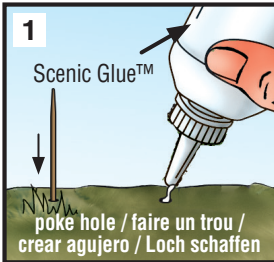

FINE-LEAF FOLIAGE™

LIGHT GREEN F1132

INSTRUCTIONS / INSTRUCTIONS / INSTRUCCIONES / ANWEISUNGEN

Read the instructions carefully before beginning. For detailed instructions, visit woodlandscenics.com. / Lisez les instructions soigneusement avant de commencer. Pour obtenir des instructions détaillées, visitez woodlandscenics.com. / Lea las instrucciones completamente antes de empezar. Para instrucciones detalladas, visite woodlandscenics.com. / Lesen Sie vor Beginn sorgfältig die Anweisungen. Für ausführliche Informationen besuchen Sie bitte woodlandscenics.com.

For Saplings / Pour Jeunes Arbres / Para Árboles Jóvenes / Für Einpflanzen