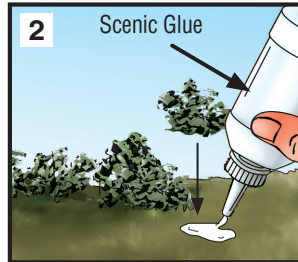

For Shrubs and Bushes / Pour Arbustes et Buissons / Para Matorrales y Arbustos / Für Sträucher und Büsche

Attach to layout with Scenic Glue™ (S190, sold separately).
Attacher à disposition à l'aide de Scenic Glue (S190, vendu séparément).

Péguelo donde desee con Scenic Glue (S190, se vende por separado).

Befestigen in die Landschaft verwenden Sie Scenic Glue (S190, separat erhältlich).

For Trees / Pour Arbres / Para Árboles / Für Bäumen