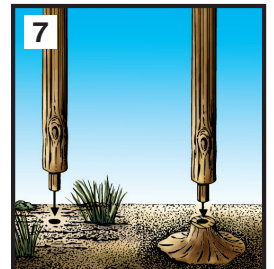

Conforms to Health Requirements of ASTM D4236

MODELING AND CARE INFORMATION: This product suggests the use of materials that may stain or cause damage. Take care to cover project area and clothing appropriately. Follow recommendations for use and cleanup.

Model making product. Not a toy! Not suitable for children under 14 years! / Produit pour le modélisme. Pas un jouet! Pas adapté aux enfants de moins de 14 ans! / Producto para modelismo. No es un juguete! No adecuado para niños menores de 14 años! / Modellbauartikel. Kein Spielzeug! Nicht geeignet für Kinder unter 14!

Patent No. UK-1423025