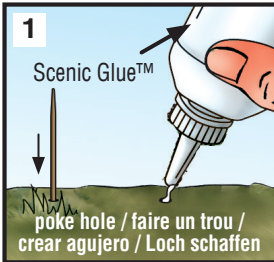

FINE-LEAF FOLIAGE™

OLIVE GREEN F1133

INSTRUCTIONS / INSTRUCTIONS / INSTRUCCIONES / ANWEISUNGEN

Read the instructions carefully before beginning. For detailed instructions, visit woodlandscenics.com. / Lisez les instructions soigneusement avant de commencer. Pour obtenir des instructions détaillées, visitez woodlandscenics.com. / Lea las instrucciones completamente antes de empezar. Para instrucciones detalladas, visite woodlandscenics.com. / Lesen Sie vor Beginn sorgfältig die Anweisungen. Für ausführliche Informationen besuchen Sie bitte woodlandscenics.com.

For Saplings / Pour Jeunes Arbres / Para Árboles Jóvenes / Für Einpflanzen