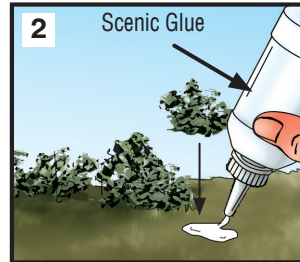

For Shrubs and Bushes / Pour Arbustes et Buissons / Para Matorrales y Arbustos / Für Sträucher und Büsche

Attach to layout with Scenic Glue™ (S190, sold separately).

Attacher à disposition à l'aide de Scenic Glue™ (S190, vendu séparément).

Péguelo donde desee con Scenic Glue™ (S190, se vende por separado).

Befestigen in die Landschaft verwenden Sie Scenic Glue™ (S190, separat erhältlich).

For Trees / Pour Arbres / Para Árboles / Für Bäumen