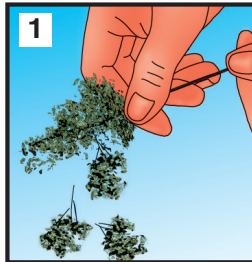

For Shrubs and Bushes / Pour Arbustes et Buissons / Para Matorrales y Arbustos / Für Sträucher und Büsche

Attach to layout with Scenic Glue™ (S190, sold separately).

Attacher à disposition à l'aide de Scenic Glue™ (S190, vendu séparément).

Péguelo donde desee con Scenic Glue™ (S190, se vende por separado).

Befestigen in die Landschaft verwenden Sie Scenic Glue™ (S190, separat erhältlich).

For Trees / Pour Arbres / Para Árboles / Für Bäumen