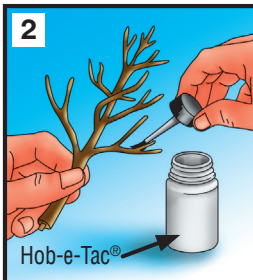

Apply Hob-e-Tac® (S195, sold separately). Let dry until clear.

Appliquer le Hob-e-Tac® (S195, vendu séparément). Laisser sécher jusqu'à clair.

Aplique Hob-e-Tac® (S195, se vende por separado). Deja que se seque hasta que quede claro.

Trocknen lassen, bis es klar ist.