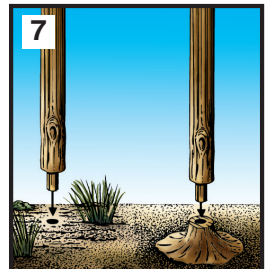

Conforms to Health Requirements of ASTM D4236

MODELING AND CARE INFORMATION: This product suggests the use of materials that may stain or cause damage. Take care to cover project area and clothing appropriately. Follow recommendations for use and cleanup.

Model making product. Not a toy! Not suitable for children under 14 years! / Produit pour le modélisme. Pas un jouet! Pas adapté aux enfants de moins de 14 ans! / Producto para modelismo. No es un juguete! No adecuado para niños menores de 14 años! / Modellbauartikel. Kein Spielzeug! Nicht geeignet für Kinder unter 14!