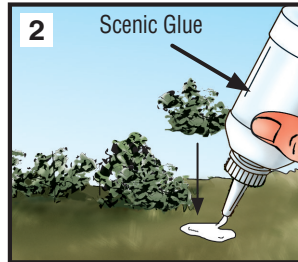

FINE-LEAF FOLIAGE™

FALL MIX F1135

INSTRUCTIONS / INSTRUCTIONS / INSTRUCCIONES / ANWEISUNGEN

Read the instructions carefully before beginning. For detailed instructions, visit woodlandscenics.com. / Lisez les instructions soigneusement avant de commencer. Pour obtenir des instructions détaillées, visitez woodlandscenics.com. / Lea las instrucciones completamente antes de empezar. Para instrucciones detalladas, visite woodlandscenics.com. / Lesen Sie vor Beginn sorgfältig die Anweisungen. Für ausführliche Informationen besuchen Sie bitte woodlandscenics.com.

For Saplings / Pour Jeunes Arbres / Para Árboles Jóvenes / Für Einpflanzen

For Shrubs and Bushes / Pour Arbustes et Buissons / Para Matorrales y Arbustos / Für Sträucher und Büsche

Attach to layout with Scenic Glue™ (S190, sold separately).
Attacher à disposition à l'aide de Scenic Glue™ (S190, vendu séparément).