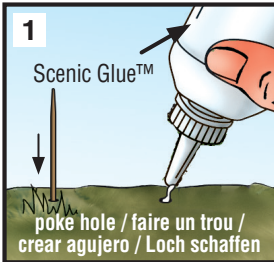

FINE-LEAF FOLIAGE™

FALL MIX F1135

INSTRUCTIONS / INSTRUCTIONS / INSTRUCCIONES / ANWEISUNGEN

Read the instructions carefully before beginning. For detailed instructions, visit woodlandscenics.com. / Lisez les instructions soigneusement avant de commencer. Pour obtenir des instructions détaillées, visitez woodlandscenics.com. / Lea las instrucciones completamente antes de empezar. Para instrucciones detalladas, visite woodlandscenics.com. / Lesen Sie vor Beginn sorgfältig die Anweisungen. Für ausführliche Informationen besuchen Sie bitte woodlandscenics.com.

For Saplings / Pour Jeunes Arbres / Para Árboles Jóvenes / Für Einpflanzen

For Shrubs and Bushes / Pour Arbustes et Buissons / Para Matorrales y Arbustos / Für Sträucher und Büsche

Attach to layout with Scenic Glue™ (S190, sold separately).
Attacher à disposition à l'aide de Scenic Glue™ (S190, vendu séparément).

Péguelo donde desee con Scenic Glue™ (S190, se vende por separado).

Befestigen in die Landschaft verwenden Sie Scenic Glue™ (S190, separat erhältlich).

For Trees / Pour Arbres / Para Árboles / Für Bäumen