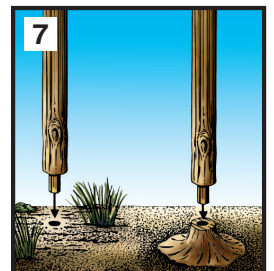

Conforms to Health Requirements of ASTM D4236

MODELING AND CARE INFORMATION: This product suggests the use of materials that may stain or cause damage. Take care to cover project area and clothing appropriately. Follow recommendations for use and cleanup.

Model making product. Not a toy! Not suitable for children under 14 years! / Produit pour le modélisme. Pas un jouet! Pas adapté aux enfants de moins de 14 ans! / Producto para modelismo. No es un juguete! No adecuado para niños menores de 14 años! / Modellbauartikel. Kein Spielzeug! Nicht geeignet für Kinder unter 14!