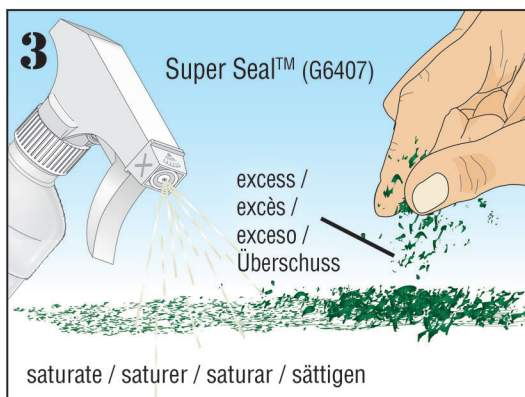

SUPER FOLIAGE™

INSTRUCTIONS / INSTRUCTIONS / INSTRUCCIONES / ANWEISUNGEN

MODELING AND CARE INFORMATION: This product suggests the use of materials that may stain or cause damage. Take care to cover project area and clothing appropriately. Follow recommendations for use and cleanup.

Conforms to Health Requirements of ASTM D4236

Model making product. Not a toy! Not suitable for children under 14 years! / Produit pour le modélisme. Pas un jouet! Pas adapté aux enfants de moins de 14 ans! / Producto para modelismo. No es un juguete! No adecuado para niños menores de 14 años! / Modellbauartikel. Kein Spielzeug! Nicht geeignet für Kinder unter 14!