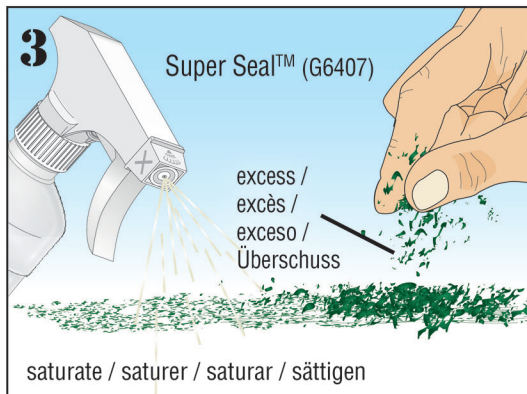

SUPER FOLIAGE™

INSTRUCTIONS / INSTRUCTIONS / INSTRUCCIONES / ANWEISUNGEN

MODELING AND CARE INFORMATION: This product suggests the use of materials that may stain or cause damage. Take care to cover project area and clothing appropriately. Follow recommendations for use and cleanup.

Conforms to Health Requirements of ASTM D4236

Model making product. Not a toy! Not suitable for children under 14 years! / Produit pour le modélisme. Pas un jouet! Pas adapté aux enfants de moins de 14 ans! / Producto para modelismo. No es un juguete! No adecuado para niños menores de 14 años! / Modellbauartikel. Kein Spielzeug! Nicht geeignet für Kinder unter 14!