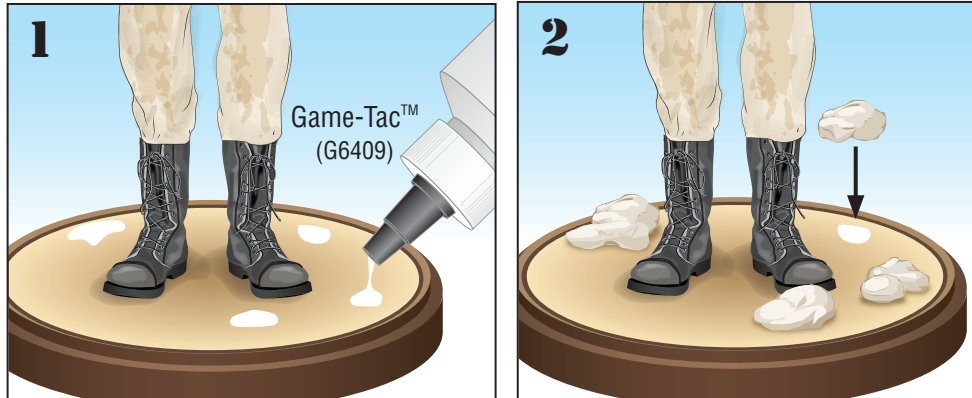

STONE

NATURAL G6545

INSTRUCTIONS / INSTRUCTIONS / INSTRUCCIONES / ANWEISUNGEN

Rock Wall / Mur en pierre / Muro de piedra / Steinwand

Mortar / Mortier / Mortero / Mörtel

1/2 tbsp – Ground (G6420)
1/2 tbsp – Sand (G6519-G6521)
1 tbsp – Game-Tac (G6409)
1 tsp – water / l'eau / agua / wasser

1

freezer paper / papier congélateur / papel congelador / Gefrierpapier

1/4" (6,35 mm) mortar / mortier / mortero / mörtel

2

3 fill gaps / combler les lacunes / llenar los vacíos / Lücken füllen

toothpick / cure-dent / palillo / Zahnstocher