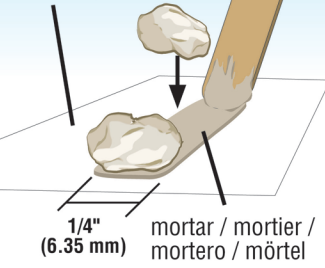

STONE BLACK G6546

INSTRUCTIONS / INSTRUCTIONS / INSTRUCCIONES / ANWEISUNGEN

Rock Wall / Mur en pierre / Muro de piedra / Steinwand

Mortar / Mortier / Mortero / Mörtel

- 1/2 tbsp – Ground (G6420)
- 1/2 tbsp – Sand (G6519-G6521)
- 1 tbsp – Game-Tac (G6409)
- 1 tsp – water / l'eau / agua / wasser

1

freezer paper /
papier congélateur /
papel congelador /
Gefrierpapier

2

3

fill gaps /
comblar les lacunes /
llenar los vacíos /
Lücken füllen

toothpick / cure-dent /
palillo / Zahnstocher

Let dry overnight, then peel off paper.
NOTE: Allow mortar to set before adding a fourth layer. / Laisser sécher une nuit, puis décoller le papier. **REMARQUE :** Laisser le mortier prendre avant d'ajouter une quatrième couche. / Dejar secar durante la noche, luego retire el papel. **NOTA:** Permita que el mortero fragüe antes de agregar una cuarta capa. / Über Nacht trocknen lassen, dann Papier abziehen. **HINWEIS:** Lassen Sie den Mörtel aushärten, bevor Sie eine vierte Schicht hinzufügen.

ALLERGY CAUTION: Contains tree nut by-products. / **ALLERGIQUE ATTENTION :** Contient l'écorce arborescence sous-produits. / **PRECAUCIÓN ALERGIAS:** Contiene derivados de frutos secos. / **ALLERGIEWARNUNG:** Beinhaltet Baumnuss – Nebenprodukte.