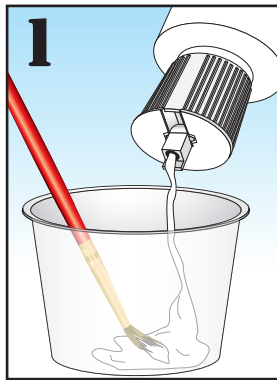

WHITE WATER HIGHLIGHT™

G6603

INSTRUCTIONS: Shake well before use. Apply paint only on cured water products.

INSTRUCTIONS : Bien agiter avant l'utilisation. Appliquer le peinture qu'aux produits d'eau durcie.

INSTRUCCIONES: Agitar bien antes de usar. Aplicar pintura sólo en productos de agua secos.

ANWEISUNGEN: Vor Gebrauch gut schütteln. Nur farbe auf ausgehärteten Produkten von Woodland Water System auftragen.