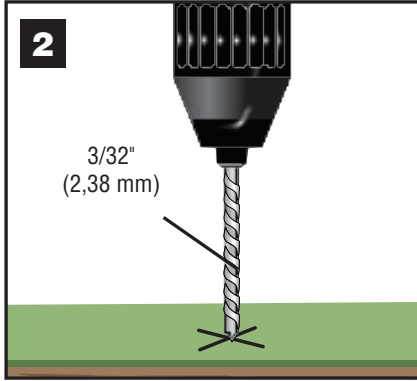

JUST PLUG® LIGHTING SYSTEM

HO SCALE DOUBLE LAMP POST STREET LIGHTS JP5632

INSTRUCTIONS / INSTRUCTIONS / INSTRUCCIONES / ANWEISUNGEN

CAUTION: Do not look directly into LED lights when in operation. / **ATTENTION:** Ne pas regarder directement dans les lumières LED en fonctionnement. / **PRECAUCIÓN:** No mire directamente a las luces LED cuando está en funcionamiento. / **VORSICHT:** Schauen Sie nicht direkt in die aufleuchtende LEDs.