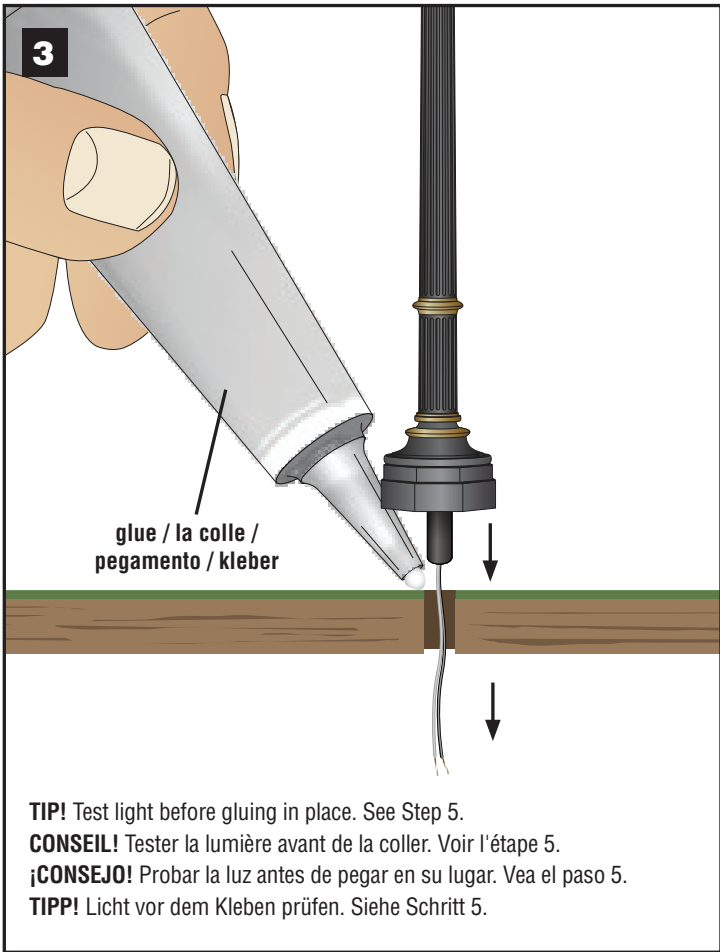

JUST PLUG® LIGHTING SYSTEM

HO SCALE DOUBLE LAMP POST STREET LIGHTS JP5632

INSTRUCTIONS / INSTRUCTIONS / INSTRUCCIONES / ANWEISUNGEN

CAUTION: Do not look directly into LED lights when in operation. / **ATTENTION:** Ne pas regarder directement dans les lumières LED en fonctionnement. / **PRECAUCIÓN:** No mire directamente a las luces LED cuando está en funcionamiento. / **VORSICHT:** Schauen Sie nicht direkt in die aufleuchtende LEDs.