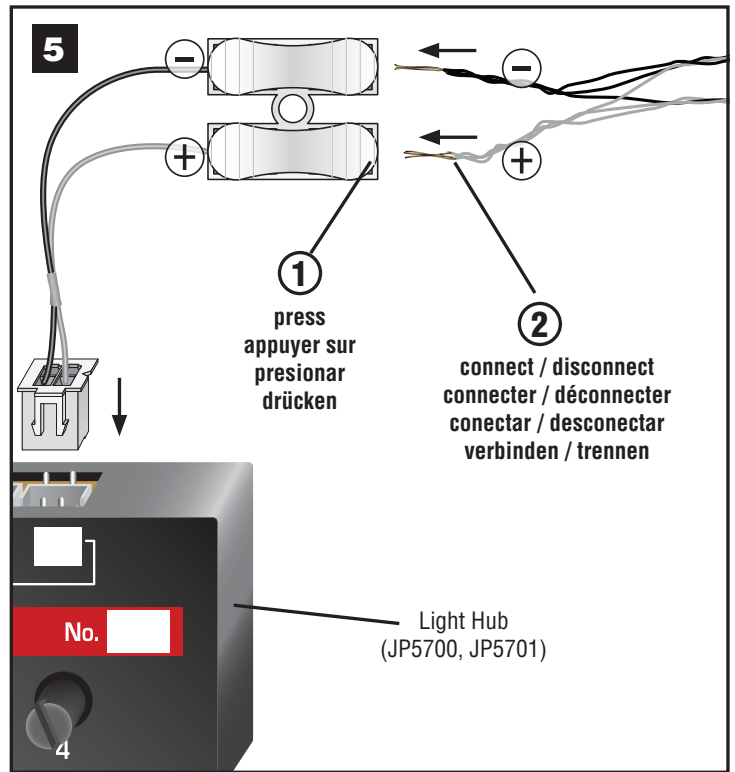

JUST PLUG® LIGHTING SYSTEM

HO SCALE DOUBLE LAMP POST STREET LIGHTS JP5632

INSTRUCTIONS / INSTRUCTIONS / INSTRUCCIONES / ANWEISUNGEN

CAUTION: Do not look directly into LED lights when in operation. / **ATTENTION:** Ne pas regarder directement dans les lumières LED en fonctionnement. / **PRECAUCIÓN:** No mire directamente a las luces LED cuando está en funcionamiento. / **VORSICHT:** Schauen Sie nicht direkt in die aufleuchtende LEDs.