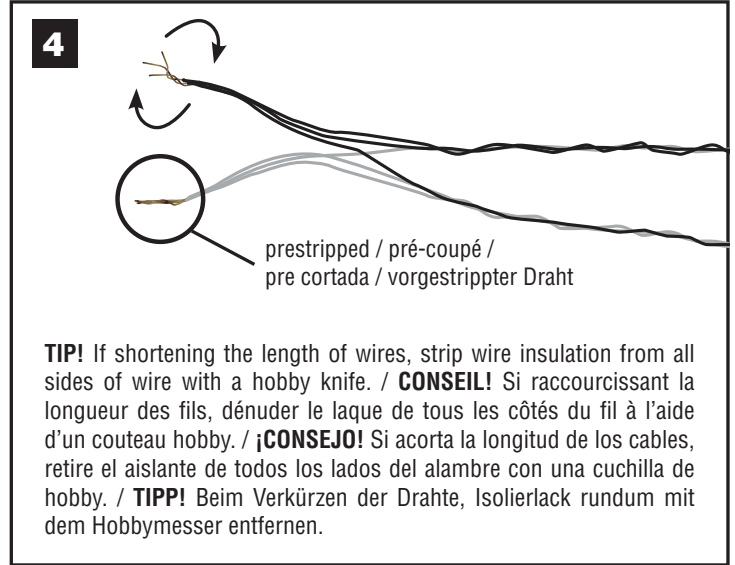

JUST PLUG® LIGHTING SYSTEM

HO SCALE DOUBLE LAMP POST STREET LIGHTS JP5632

INSTRUCTIONS / INSTRUCTIONS / INSTRUCCIONES / ANWEISUNGEN

CAUTION: Do not look directly into LED lights when in operation. / **ATTENTION:** Ne pas regarder directement dans les lumières LED en fonctionnement. / **PRECAUCIÓN:** No mire directamente a las luces LED cuando está en funcionamiento. / **VORSICHT:** Schauen Sie nicht direkt in die aufleuchtende LEDs.