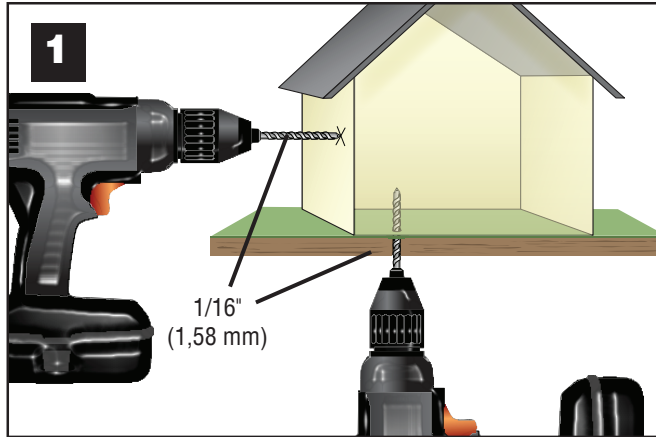

JUST PLUG® LIGHTING SYSTEM

N SCALE GOOSENECK WALL MOUNT LIGHTS JP5658

INSTRUCTIONS / INSTRUCTIONS / INSTRUCCIONES / ANWEISUNGEN

TIP! If shortening the length of wires, strip wire insulation from all sides of wire with a hobby knife or sandpaper.

CONSEIL! Si raccourcissant la longueur des fils, dénuder le laque de tous les côtés du fil à l'aide d'un couteau hobby ou du papier de verre.

¡CONSEJO! Si acorta la longitud de los cables, retire el aislante de todos los lados del alambre con una cuchilla de hobby o papel de lija.