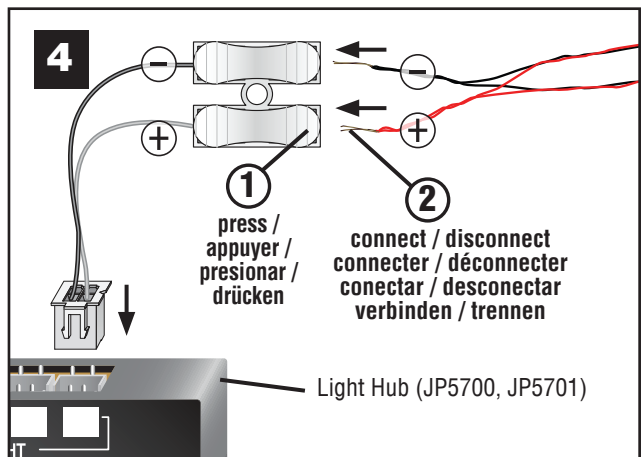

JUST PLUG® LIGHTING SYSTEM

N SCALE GOOSENECK WALL MOUNT LIGHTS JP5658

INSTRUCTIONS / INSTRUCTIONS / INSTRUCCIONES / ANWEISUNGEN

TIP! If shortening the length of wires, strip wire insulation from all sides of wire with a hobby knife or sandpaper.

CONSEIL! Si raccourcissant la longueur des fils, dénuder le laque de tous les côtés du fil à l'aide d'un couteau hobby ou du papier de verre.

¡CONSEJO! Si acorta la longitud de los cables, retire el aislante de todos los lados del alambre con una cuchilla de hobby o papel de lija.

TIPP! Beim Verkürzen der Drahte, Isolierlack rundum mit dem Hobbymesser entfernen oder Sandpapier.