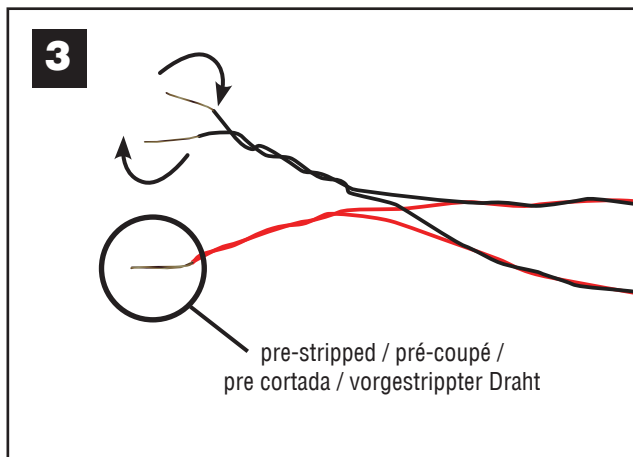

JUST PLUG® LIGHTING SYSTEM

N SCALE GOOSENECK WALL MOUNT LIGHTS JP5658

INSTRUCTIONS / INSTRUCTIONS / INSTRUCCIONES / ANWEISUNGEN

TIP! If shortening the length of wires, strip wire insulation from all sides of wire with a hobby knife or sandpaper.

CONSEIL! Si raccourcissant la longueur des fils, dénuder le laque de tous les côtés du fil à l'aide d'un couteau hobby ou du papier de verre.

¡CONSEJO! Si acorta la longitud de los cables, retire el aislante de todos los lados del alambre con una cuchilla de hobby o papel de lija.

TIPP! Beim Verkürzen der Drahte, Isolierlack rundum mit dem Hobbymesser entfernen oder Sandpapier.