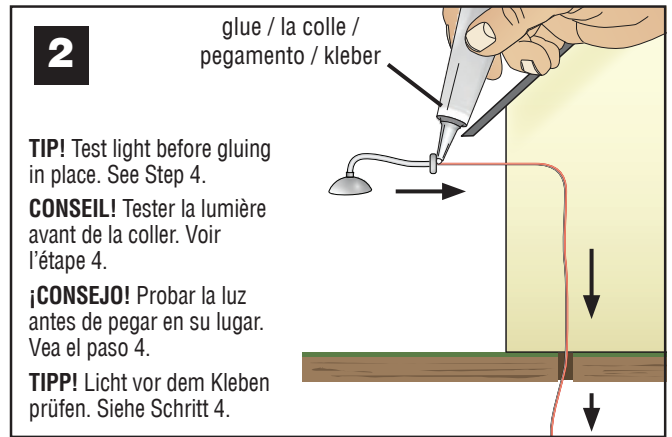

JUST PLUG® LIGHTING SYSTEM

N SCALE GOOSENECK WALL MOUNT LIGHTS JP5658

INSTRUCTIONS / INSTRUCTIONS / INSTRUCCIONES / ANWEISUNGEN

TIP! If shortening the length of wires, strip wire insulation from all sides of wire with a hobby knife or sandpaper.

CONSEIL! Si raccourcissant la longueur des fils, dénuder le laque de tous les côtés du fil à l'aide d'un couteau hobby ou du papier de verre.

¡CONSEJO! Si acorta la longitud de los cables, retire el aislante de todos los lados del alambre con una cuchilla de hobby o papel de lija.

TIPP! Beim Verkürzen der Drahte, Isolierlack rundum mit dem Hobbymesser entfernen oder Sandpapier.