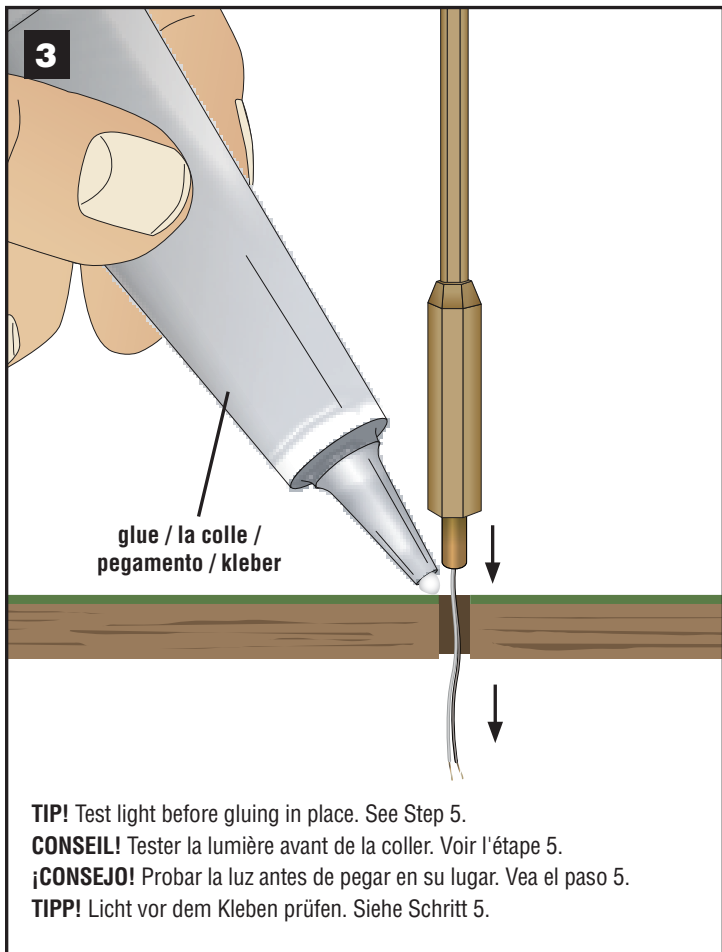

JUST PLUG® LIGHTING SYSTEM

00/HO SCALE TWIN LAMP STREET LIGHTS JP5676

INSTRUCTIONS / INSTRUCTIONS / INSTRUCCIONES / ANWEISUNGEN

Conforms to Health Requirements of ASTM D4236

CAUTION: Do not look directly into LED lights when in operation. / **ATTENTION:** Ne pas regarder directement dans les lumières LED en fonctionnement. / **PRECAUCIÓN:** No mire directamente a las luces LED cuando está en funcionamiento. / **VORSICHT:** Schauen Sie nicht direkt in die aufleuchtende LEDs.