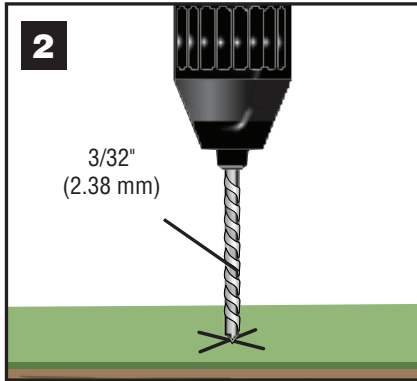

JUST PLUG® LIGHTING SYSTEM

00/HO SCALE TWIN LAMP STREET LIGHTS JP5676

INSTRUCTIONS / INSTRUCTIONS / INSTRUCCIONES / ANWEISUNGEN

Conforms to Health Requirements of ASTM D4236

CAUTION: Do not look directly into LED lights when in operation. / **ATTENTION:** Ne pas regarder directement dans les lumières LED en fonctionnement. / **PRECAUCIÓN:** No mire directamente a las luces LED cuando está en funcionamiento. / **VORSICHT:** Schauen Sie nicht direkt in die aufleuchtende LEDs.