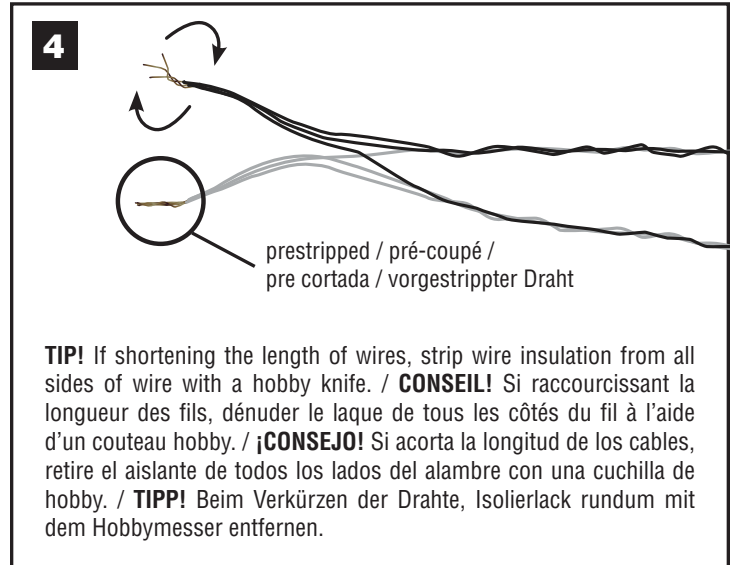

JUST PLUG® LIGHTING SYSTEM

00/HO SCALE TWIN LAMP STREET LIGHTS JP5676

INSTRUCTIONS / INSTRUCTIONS / INSTRUCCIONES / ANWEISUNGEN

Conforms to Health Requirements of ASTM D4236

CAUTION: Do not look directly into LED lights when in operation. / **ATTENTION:** Ne pas regarder directement dans les lumières LED en fonctionnement. / **PRECAUCIÓN:** No mire directamente a las luces LED cuando está en funcionamiento. / **VORSICHT:** Schauen Sie nicht direkt in die aufleuchtende LEDs.