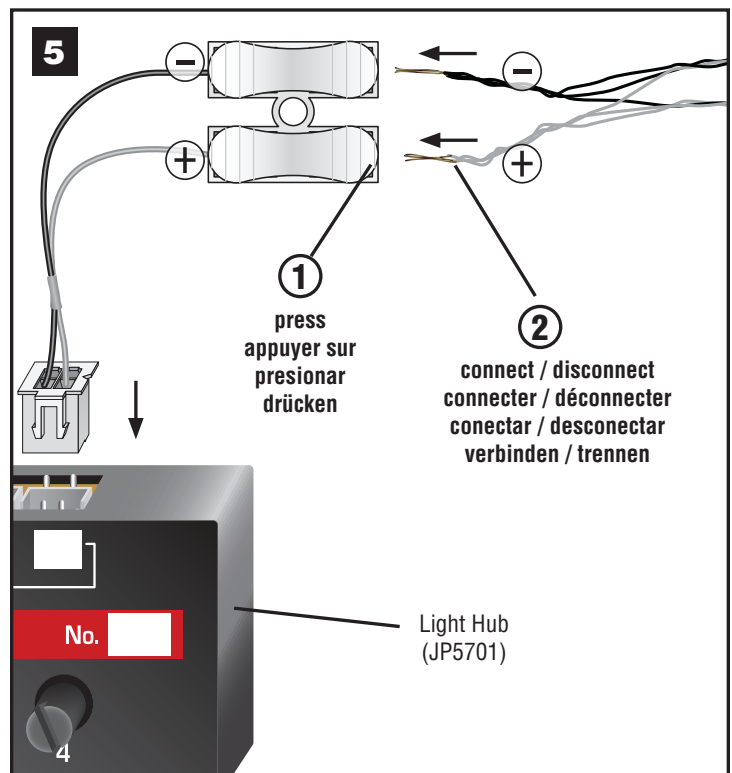

JUST PLUG® LIGHTING SYSTEM

00/HO SCALE TWIN LAMP STREET LIGHTS JP5676

INSTRUCTIONS / INSTRUCTIONS / INSTRUCCIONES / ANWEISUNGEN

Conforms to Health Requirements of ASTM D4236

CAUTION: Do not look directly into LED lights when in operation. / **ATTENTION:** Ne pas regarder directement dans les lumières LED en fonctionnement. / **PRECAUCIÓN:** No mire directamente a las luces LED cuando está en funcionamiento. / **VORSICHT:** Schauen Sie nicht direkt in die aufleuchtende LEDs.